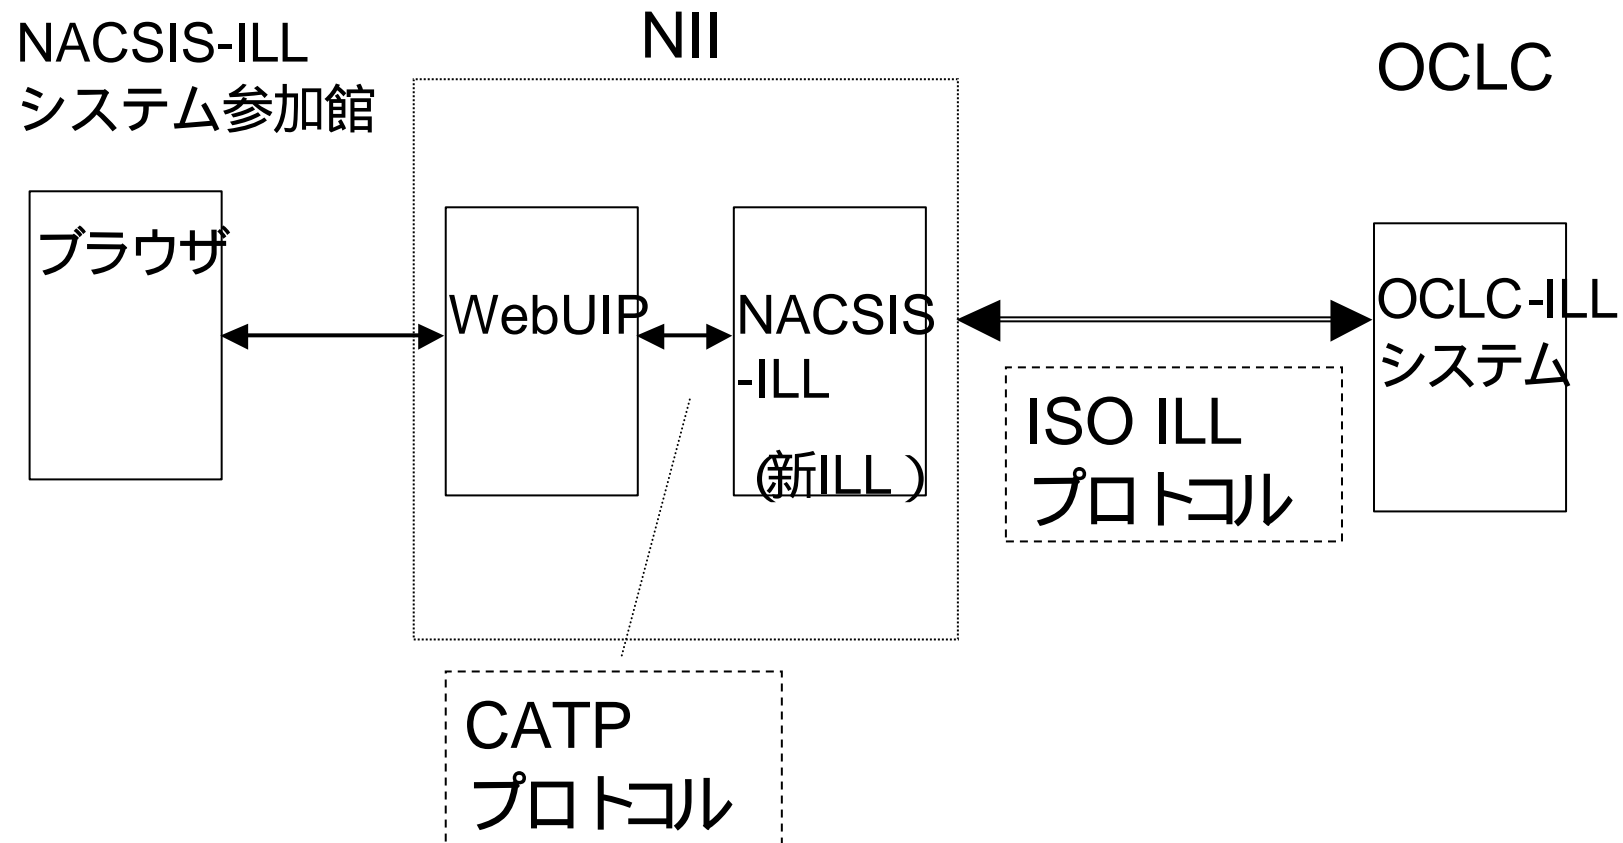

5-1. システム利用方法 1

- WebUIP