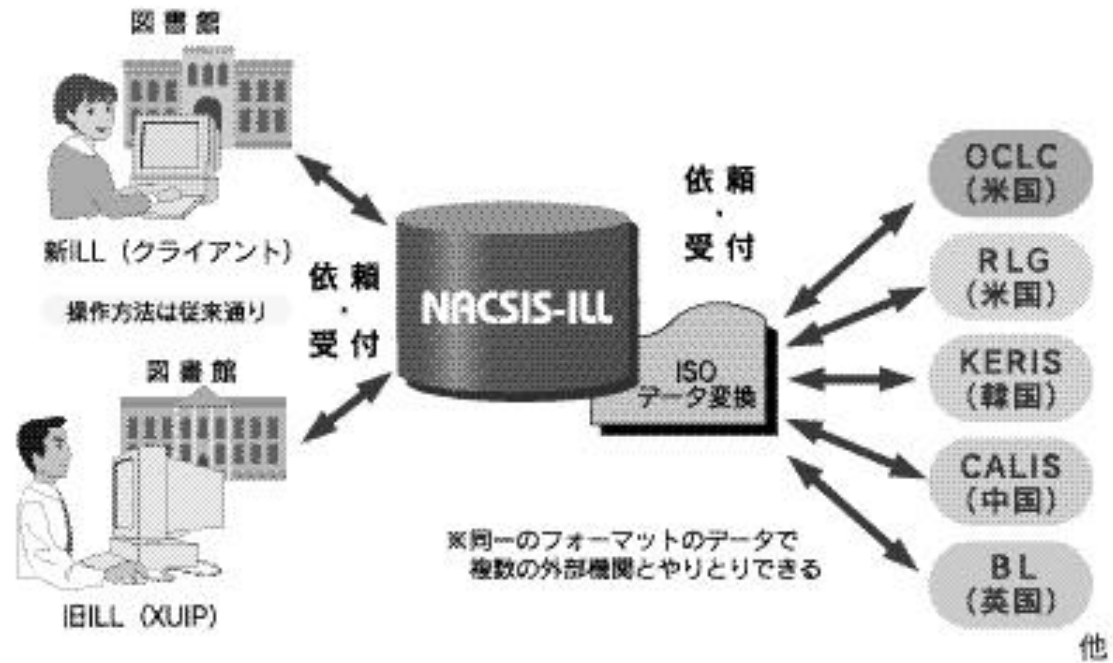

2. ILLシステム間リンク概念図

ISO ILLプロトコル対応後：

従来のシステムで更に多くの外部機関との依頼・受付ができる。