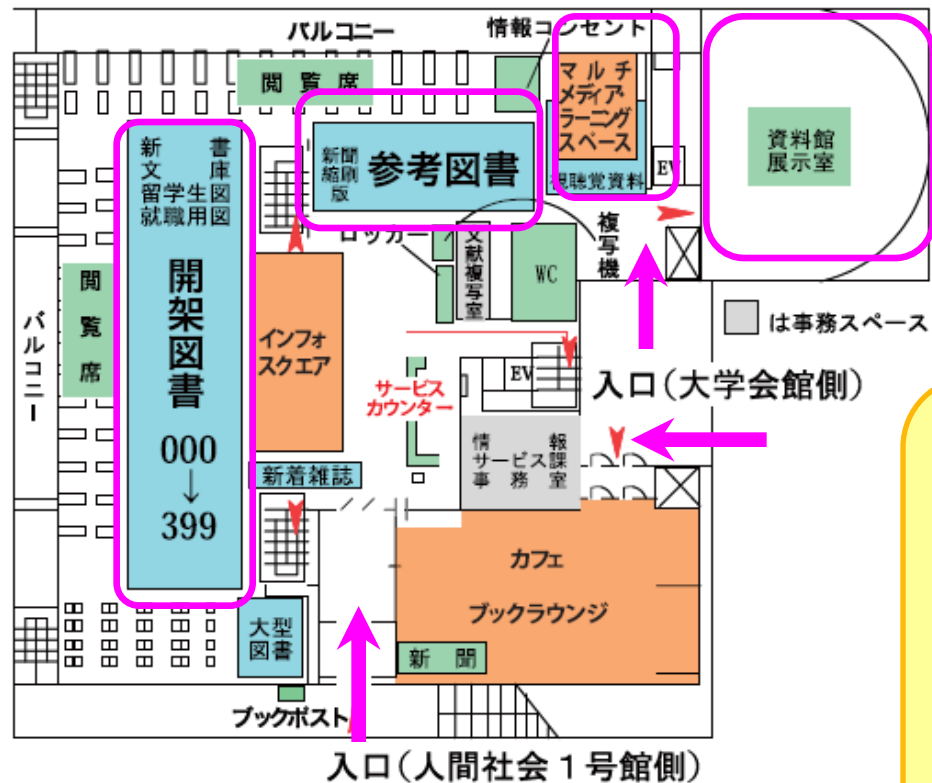

中央図書館 2階マップ

一般図書

総記 (000)
哲学 (100)
歴史 (200)
社会科学 (300)

新着図書
参考図書 (全分野)
留学生用図書
就職支援図書
北陸銀行文庫
視聴覚資料
新着雑誌 (当年分)
新聞縮刷版 (5年分)