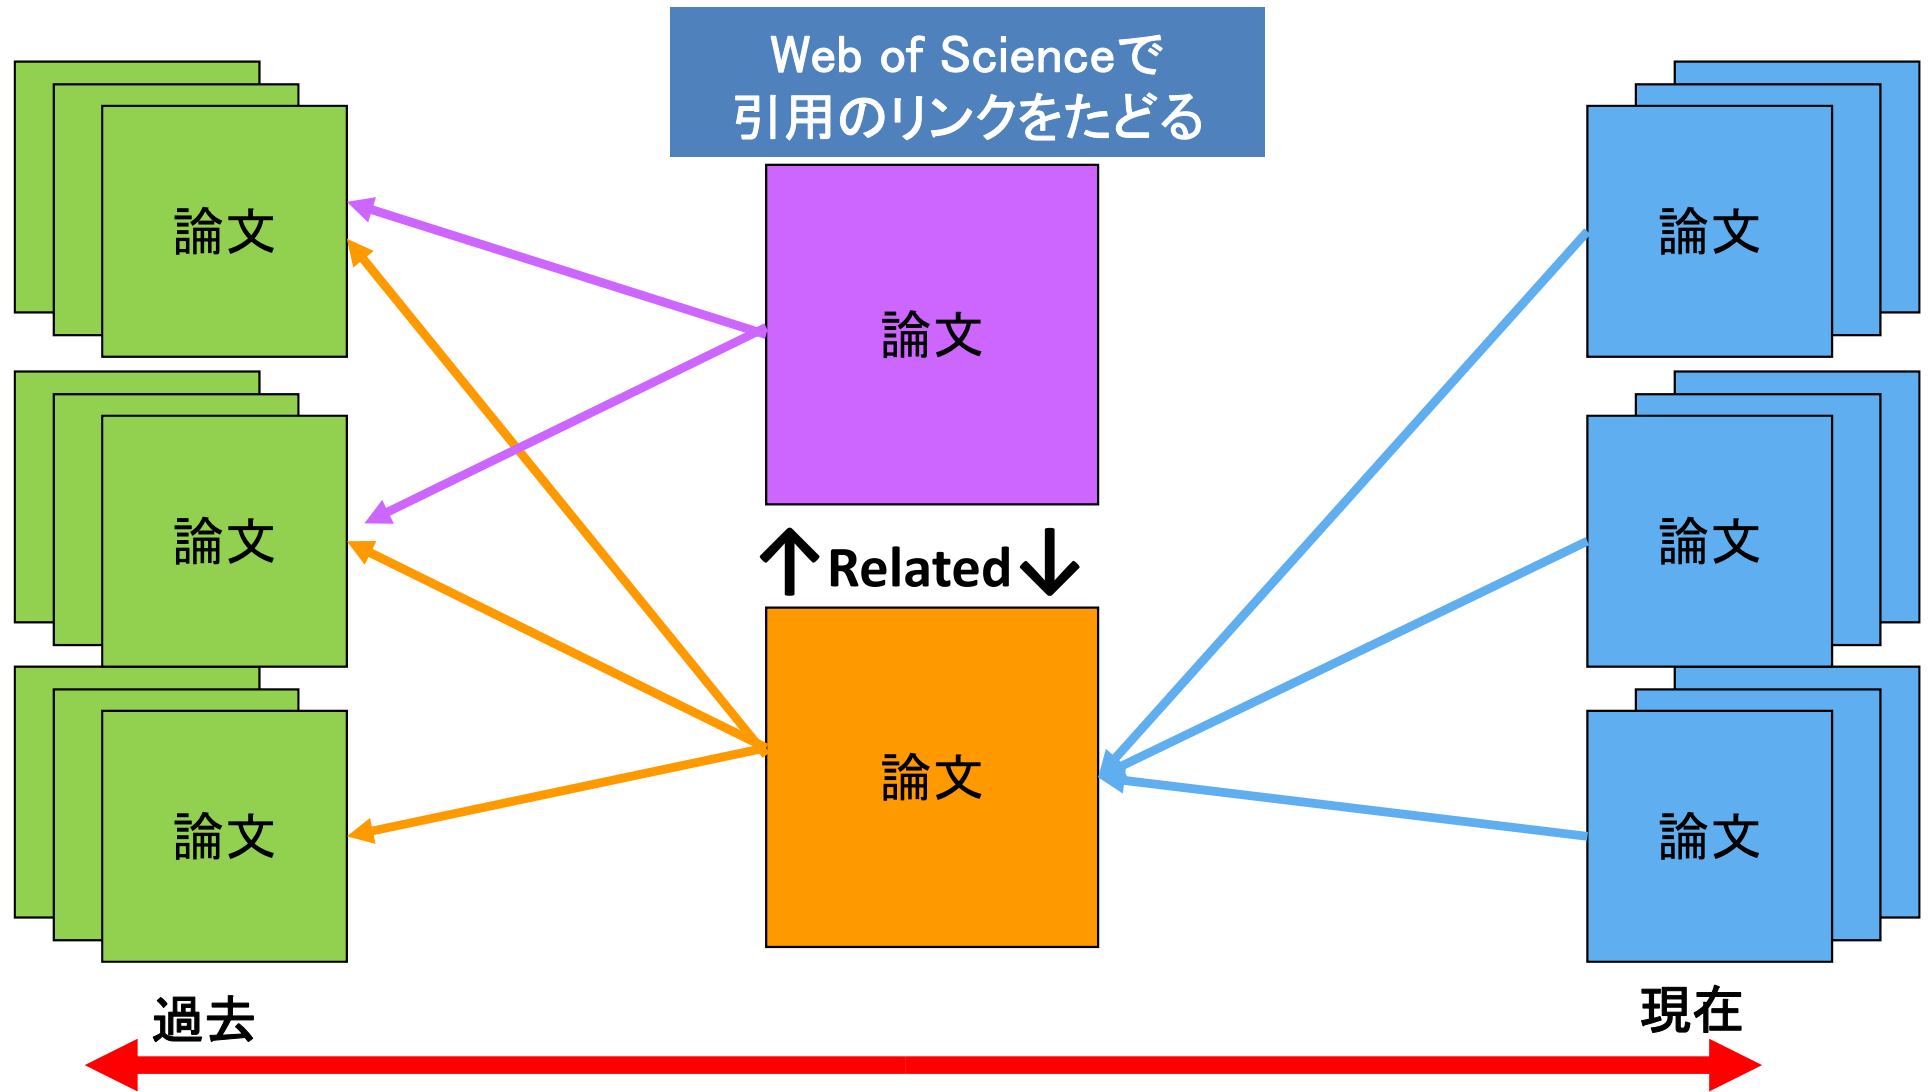

引用のナビゲーション