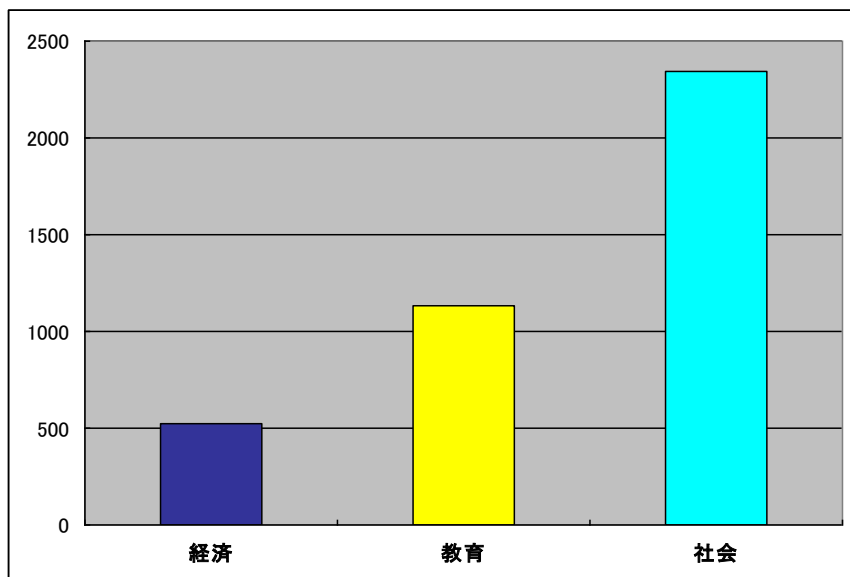

「リポジトリで貴論文を拝見しました」ということでTV取材を受けられました。

リポジトリ登録論文の縁で共同研究が決まりました。

こんなに偏ってます！コンテンツ状況

学部別コンテンツ登録件数(件)

一学部だけでなく、全体として増やしていきたいのです。

コンテンツ別登録件数(%)

学術雑誌論文や学会資料もどんどん増やしてコンテンツを充実させていきたいです。

簡単です。登録手順