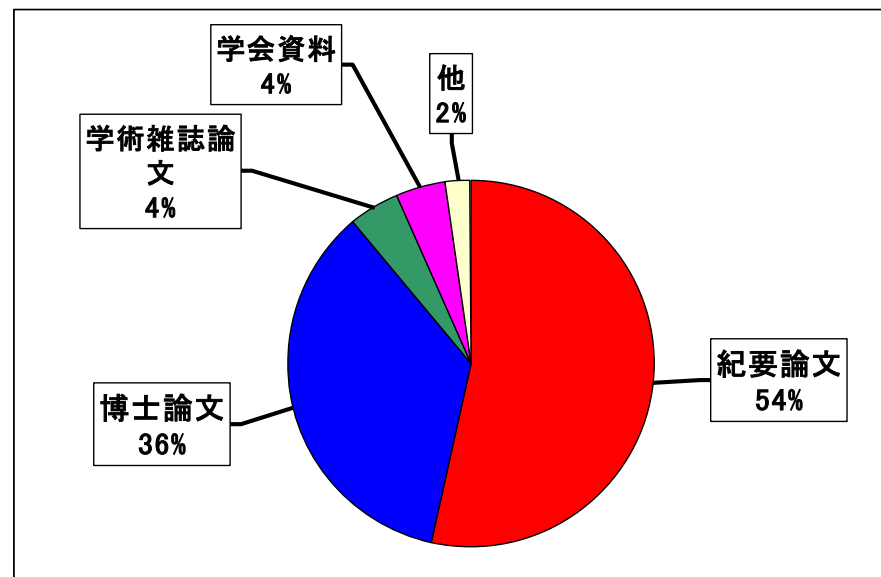

「リポジトリで貴論文を拝見しました」ということでTV取材を受けられました。

リポジトリ登録論文の縁で共同研究が決まりました。

こんなに偏ってます！コンテンツ状況

学部別コンテンツ登録件数(件)

一学部だけでなく、全体として増やしていきたいのです。

コンテンツ別登録件数(%)

学術雑誌論文や学会資料もどんどん増やしてコンテンツを充実させていきたいです。

簡単です。登録手順