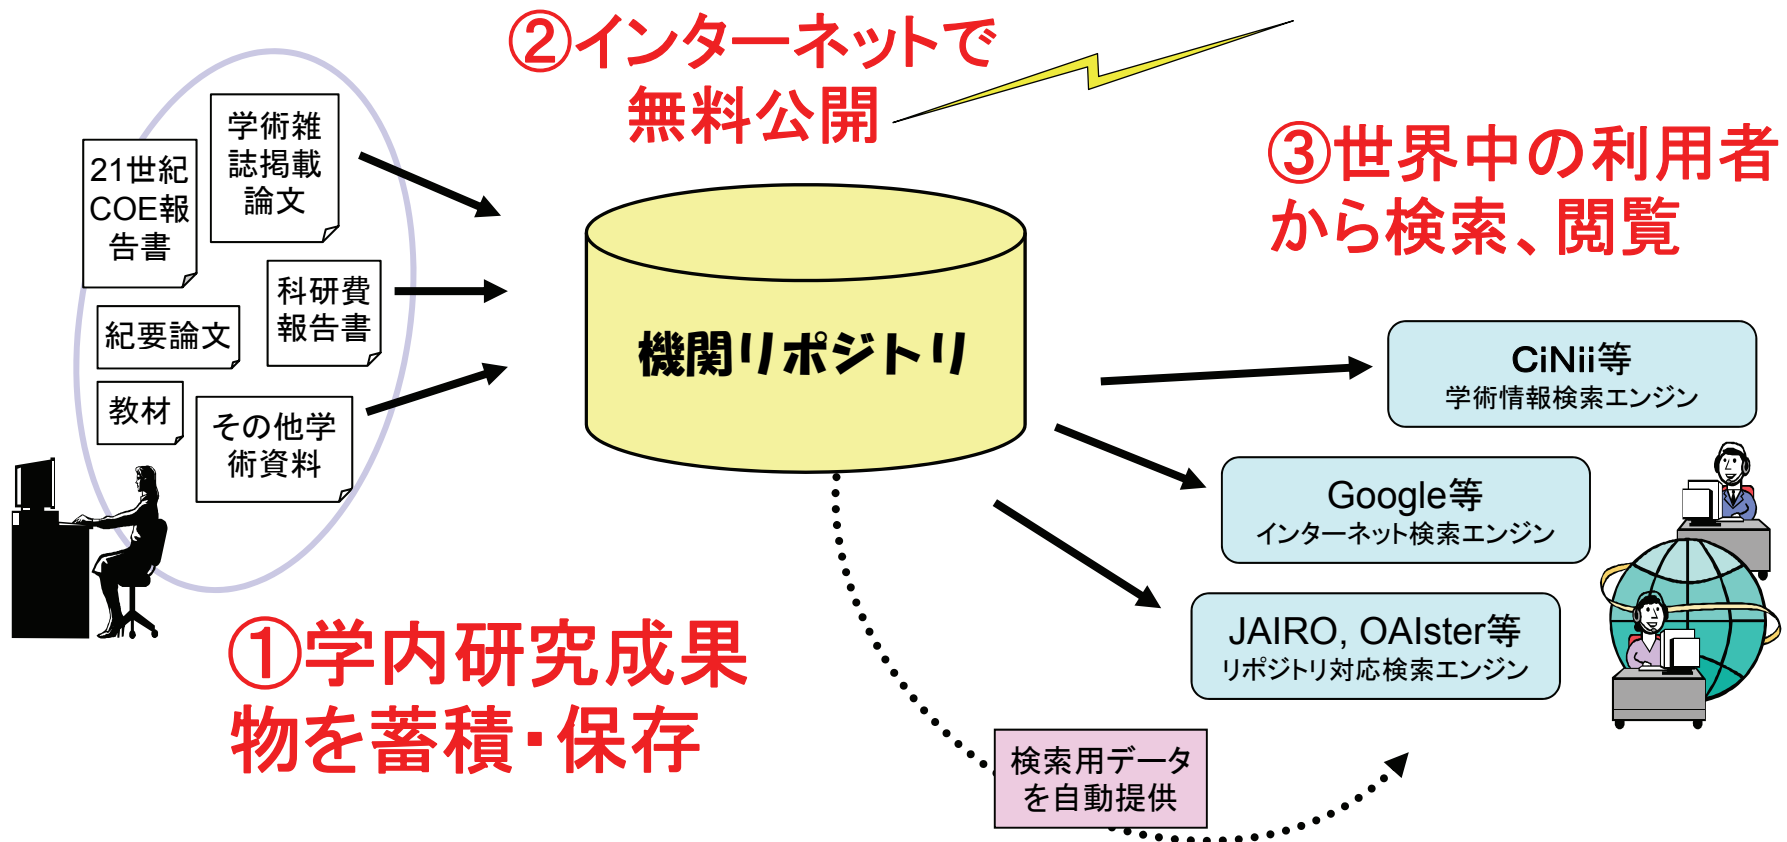

本日の内容

- 機関リポジトリとは？
- 業績DBとの連携
- 登録の流れ
- 登録にあたってのお願い
- 研究者の声
- 連絡先

機関リポジトリ (IR: Institutional Repository) とは？

百葉大学が産出する研究成果等を、電子的に蓄積・保存し、学内外に発信するためのものです。

国内の動向（機関リポジトリ構築件数）

	リポジトリ	大学数	整備率
国立	68	86	79.0%
公立	6	75	8.0%
私立	36	593	6.0%
	110	754	14.5%