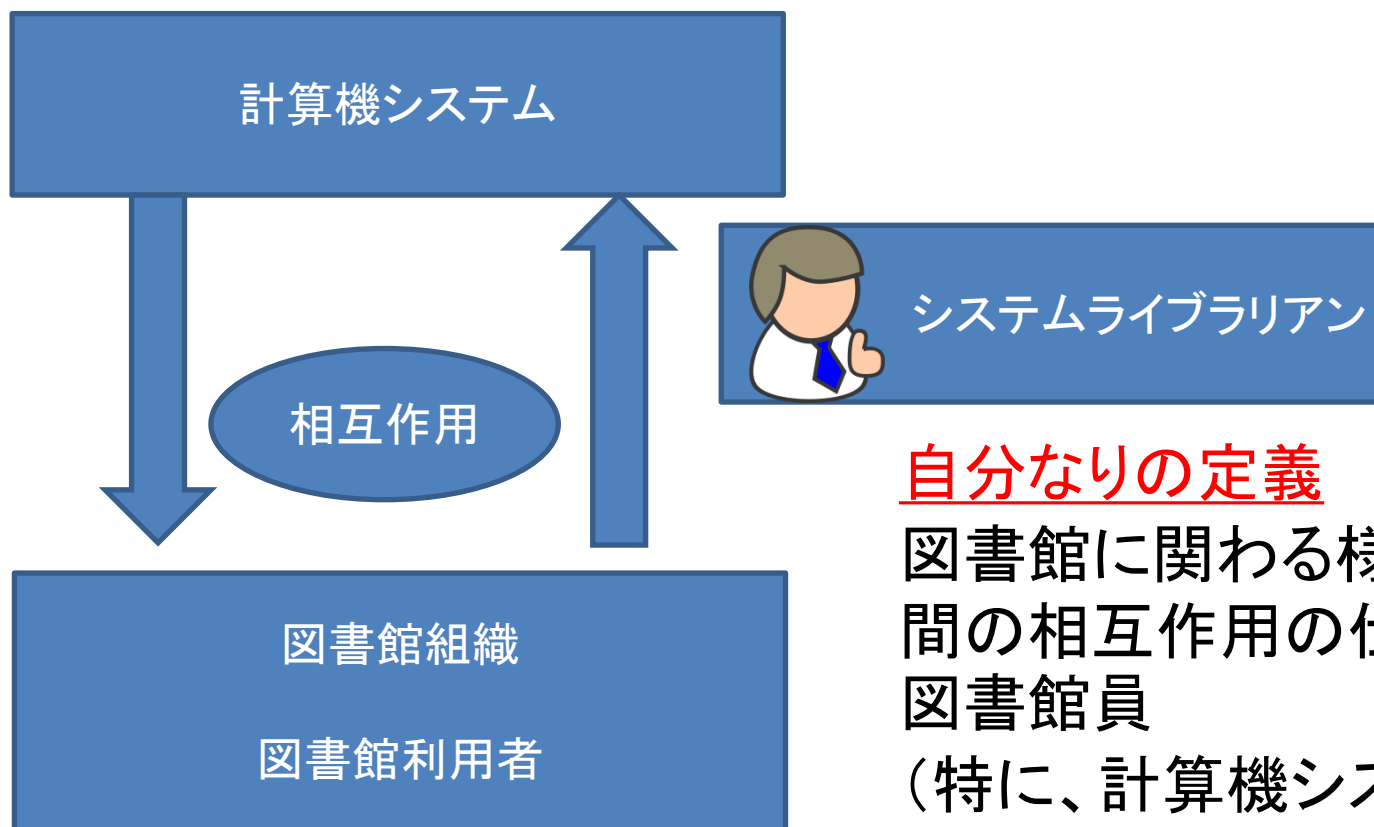

システムライブラリアンの役割

自分なりの定義

図書館に関わる様々なシステム間の相互作用の仕組みをつくる
図書館員
(特に、計算機システムを中心とした相互作用)