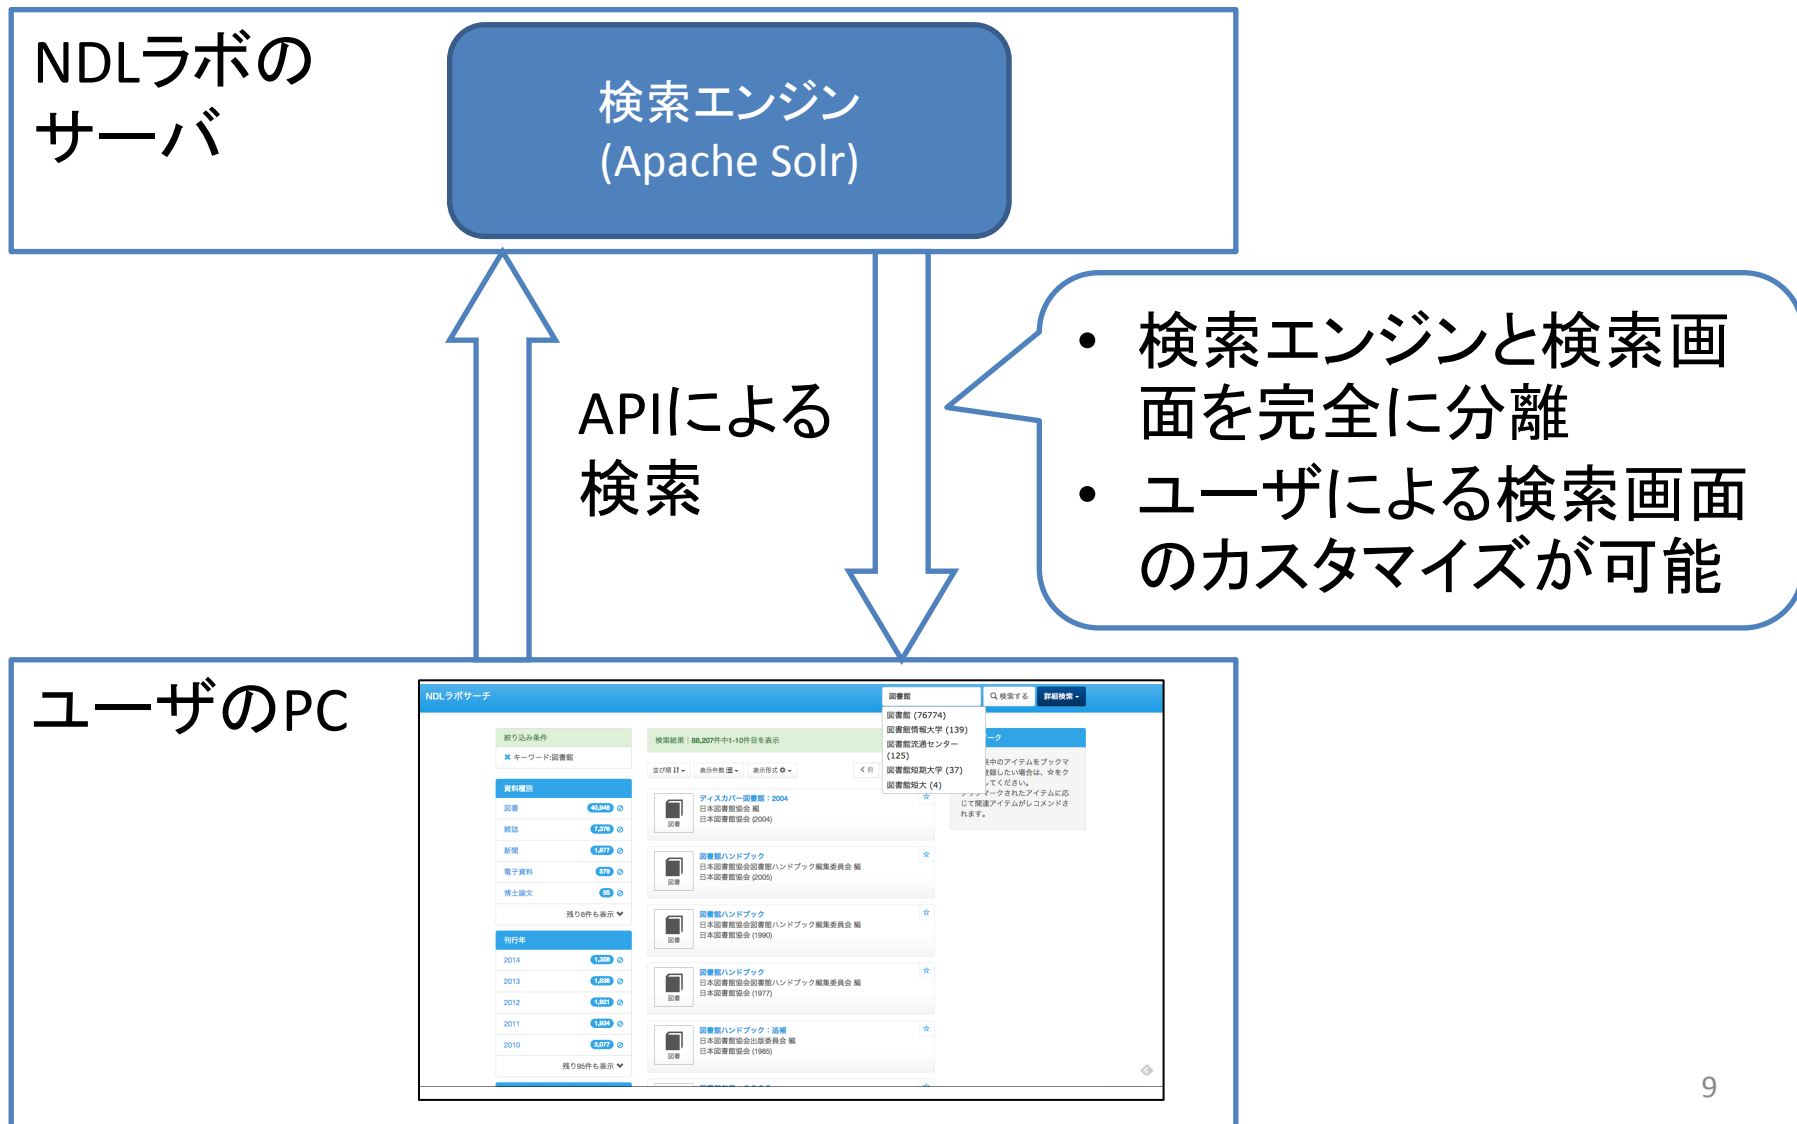

The screenshot displays the NDL Lab Search interface. At the top left, the text "NDLラボサーチ" is visible. The search bar contains the keyword "図書館" (Library) and includes buttons for "検索する" (Search) and "詳細検索" (Advanced Search). A dropdown menu is open, listing search results for "図書館" (76774), "図書館情報大学" (139), "図書館流通センター" (125), "図書館短期大学" (37), and "図書館短大" (4). The main content area shows search results for "図書館" (88,207 items, 1-10 items displayed). The results list includes "ディスカバー図書館：2004", "図書館ハンドブック" (2005), "図書館ハンドブック" (1990), "図書館ハンドブック" (1977), and "図書館ハンドブック：追補" (1985). The left sidebar contains filters for "絞り込み条件" (Refinement Conditions) with the keyword "図書館", "資料種別" (Document Type) with counts for 図書 (40,946), 雑誌 (7,376), 新聞 (1,877), 電子資料 (579), and 博士論文 (55), and "刊行年" (Publication Year) with counts for 2014 (1,358), 2013 (1,836), 2012 (1,921), 2011 (1,934), and 2010 (2,077). A right sidebar contains a "ブックマーク" (Bookmark) section with a note about bookmarking items.

NDLラボサーチとは？

NDLラボサーチ

図書館

検索する

詳細検索

図書館 (76774)

図書館情報大学 (139)

図書館流通センター
(125)

図書館短期大学 (37)

図書館短大 (4)

- NDLサーチの実験版
- 図書館の所蔵資料(図書・雑誌・新聞等)と、雑誌記事索引が検索可能
- ファセット、サジェスト、ブックマーク機能等を提供
- 特長：検索サーバとインタフェースの完全分離

残り95件も表示

NDLラボサーチの構成

コンセプトをVMSOで整理すると.....

Vision

ユーザと対話する図書館サービス