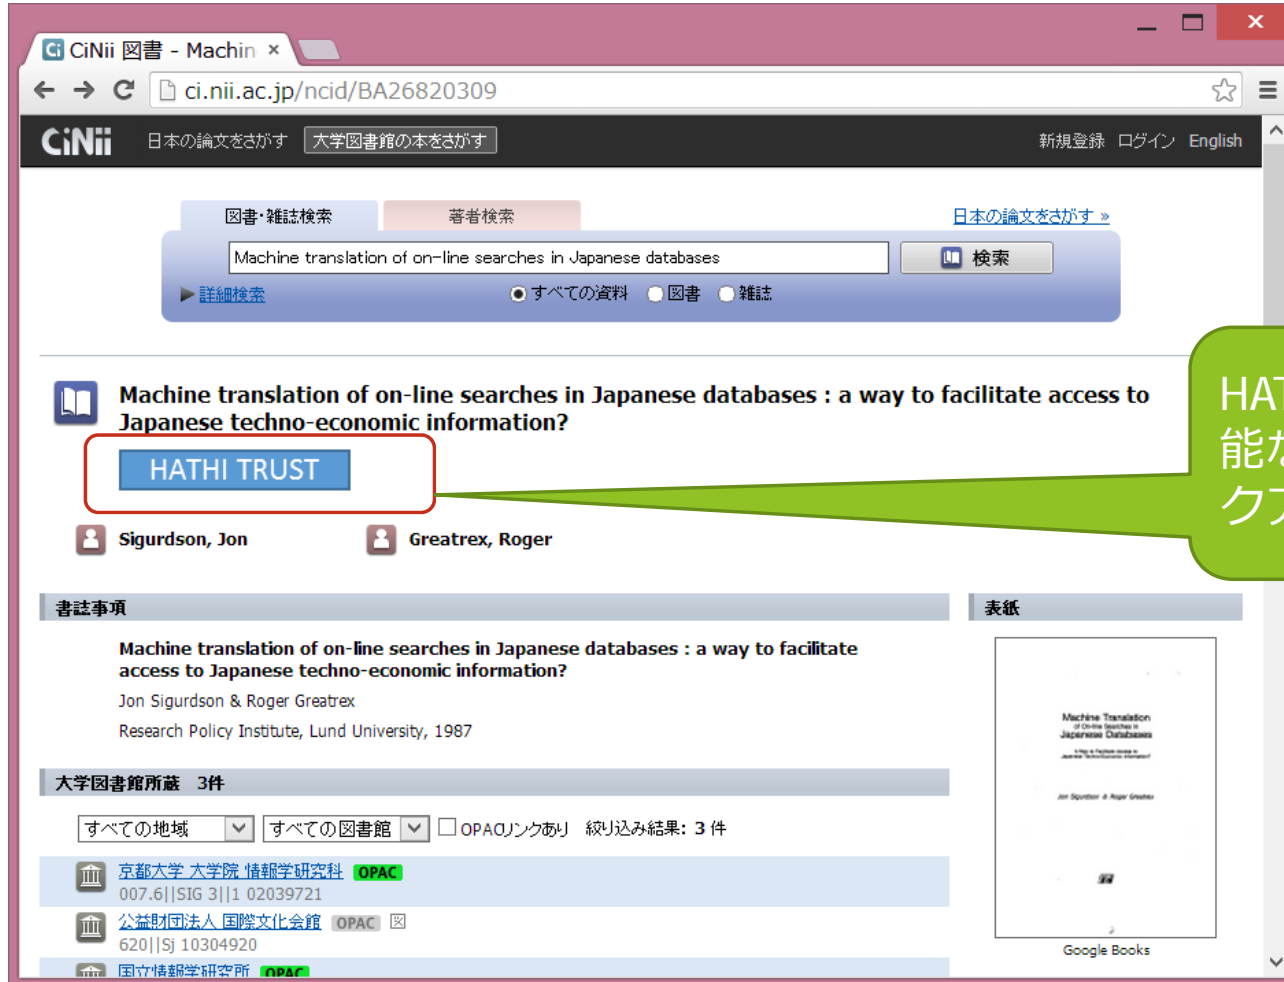

# 実際に使ってみる！

HATHI TRUST全文へのリンク可能な場合のみ、1~2秒後にリンクアイコン表示

HATHI TRUST 全文参照可能な場合のみリンクボタン追加