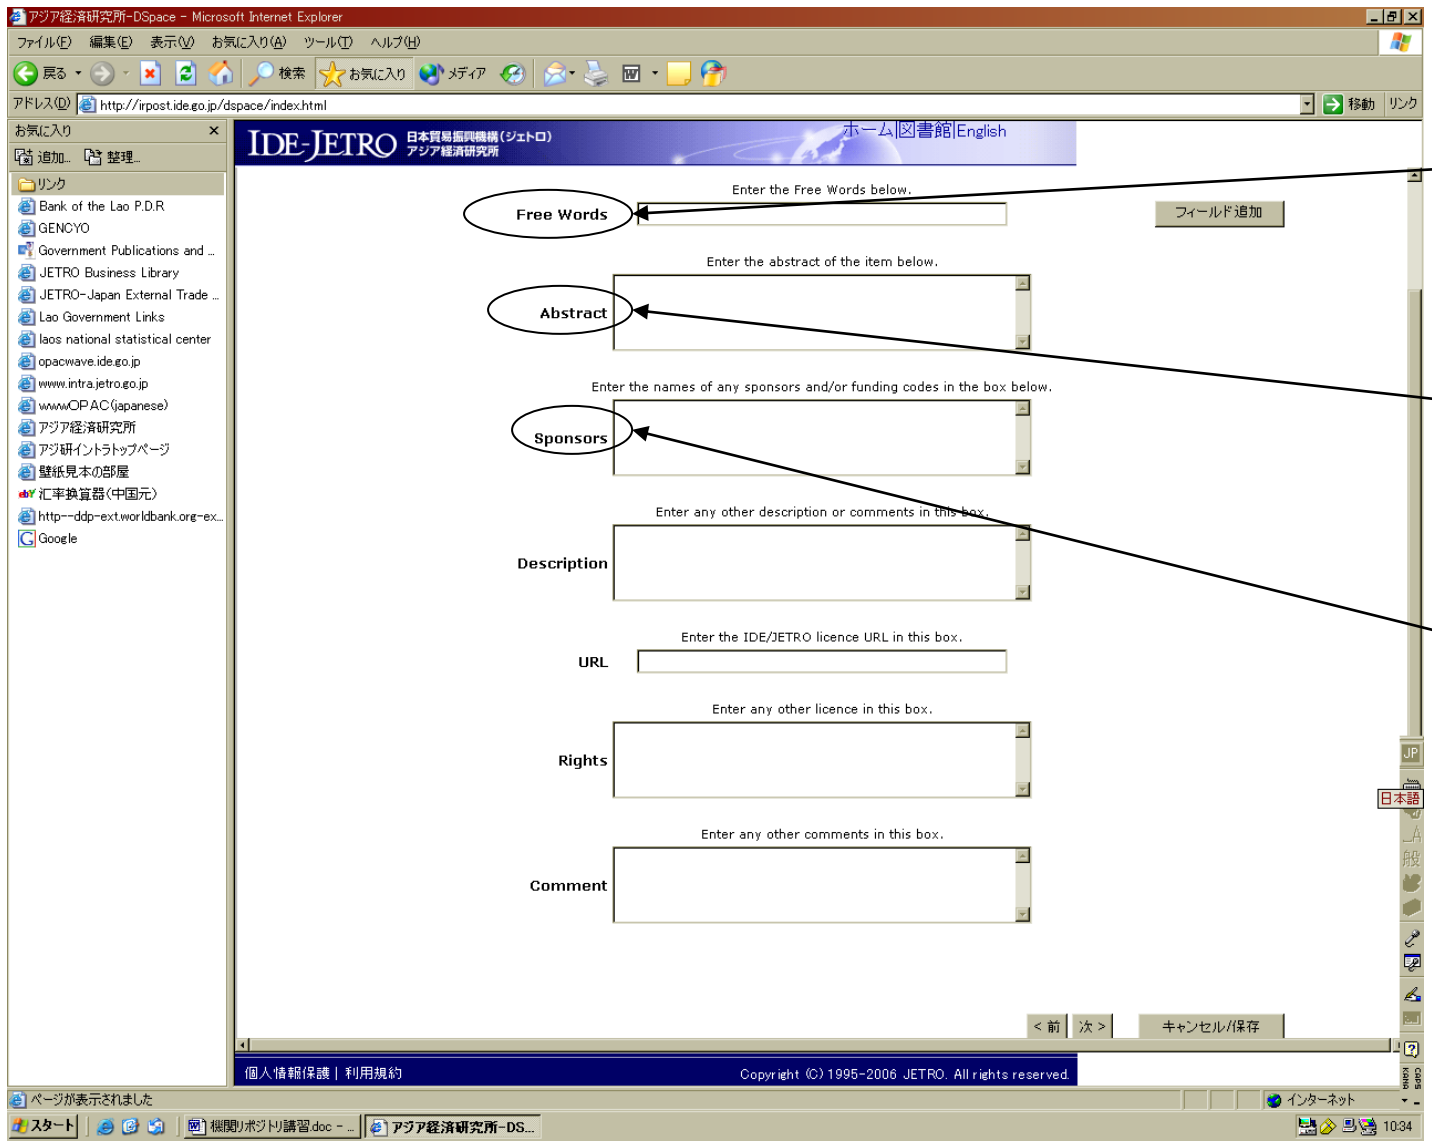

アジア研
エリアコード

キーワードの付与
1 フィールドに一語

オリジナルの論文
にないものをどう
するか

研究資金の出所
(アジ研出版物以
外)

アジア経済研究所-Dspace - Microsoft Internet Explorer

http://irpost.ide.go.jp/dspace/index.html

IDE-JETRO 日本貿易振興機構 (JETRO) アジア経済研究所

ホーム | 図書館 | English